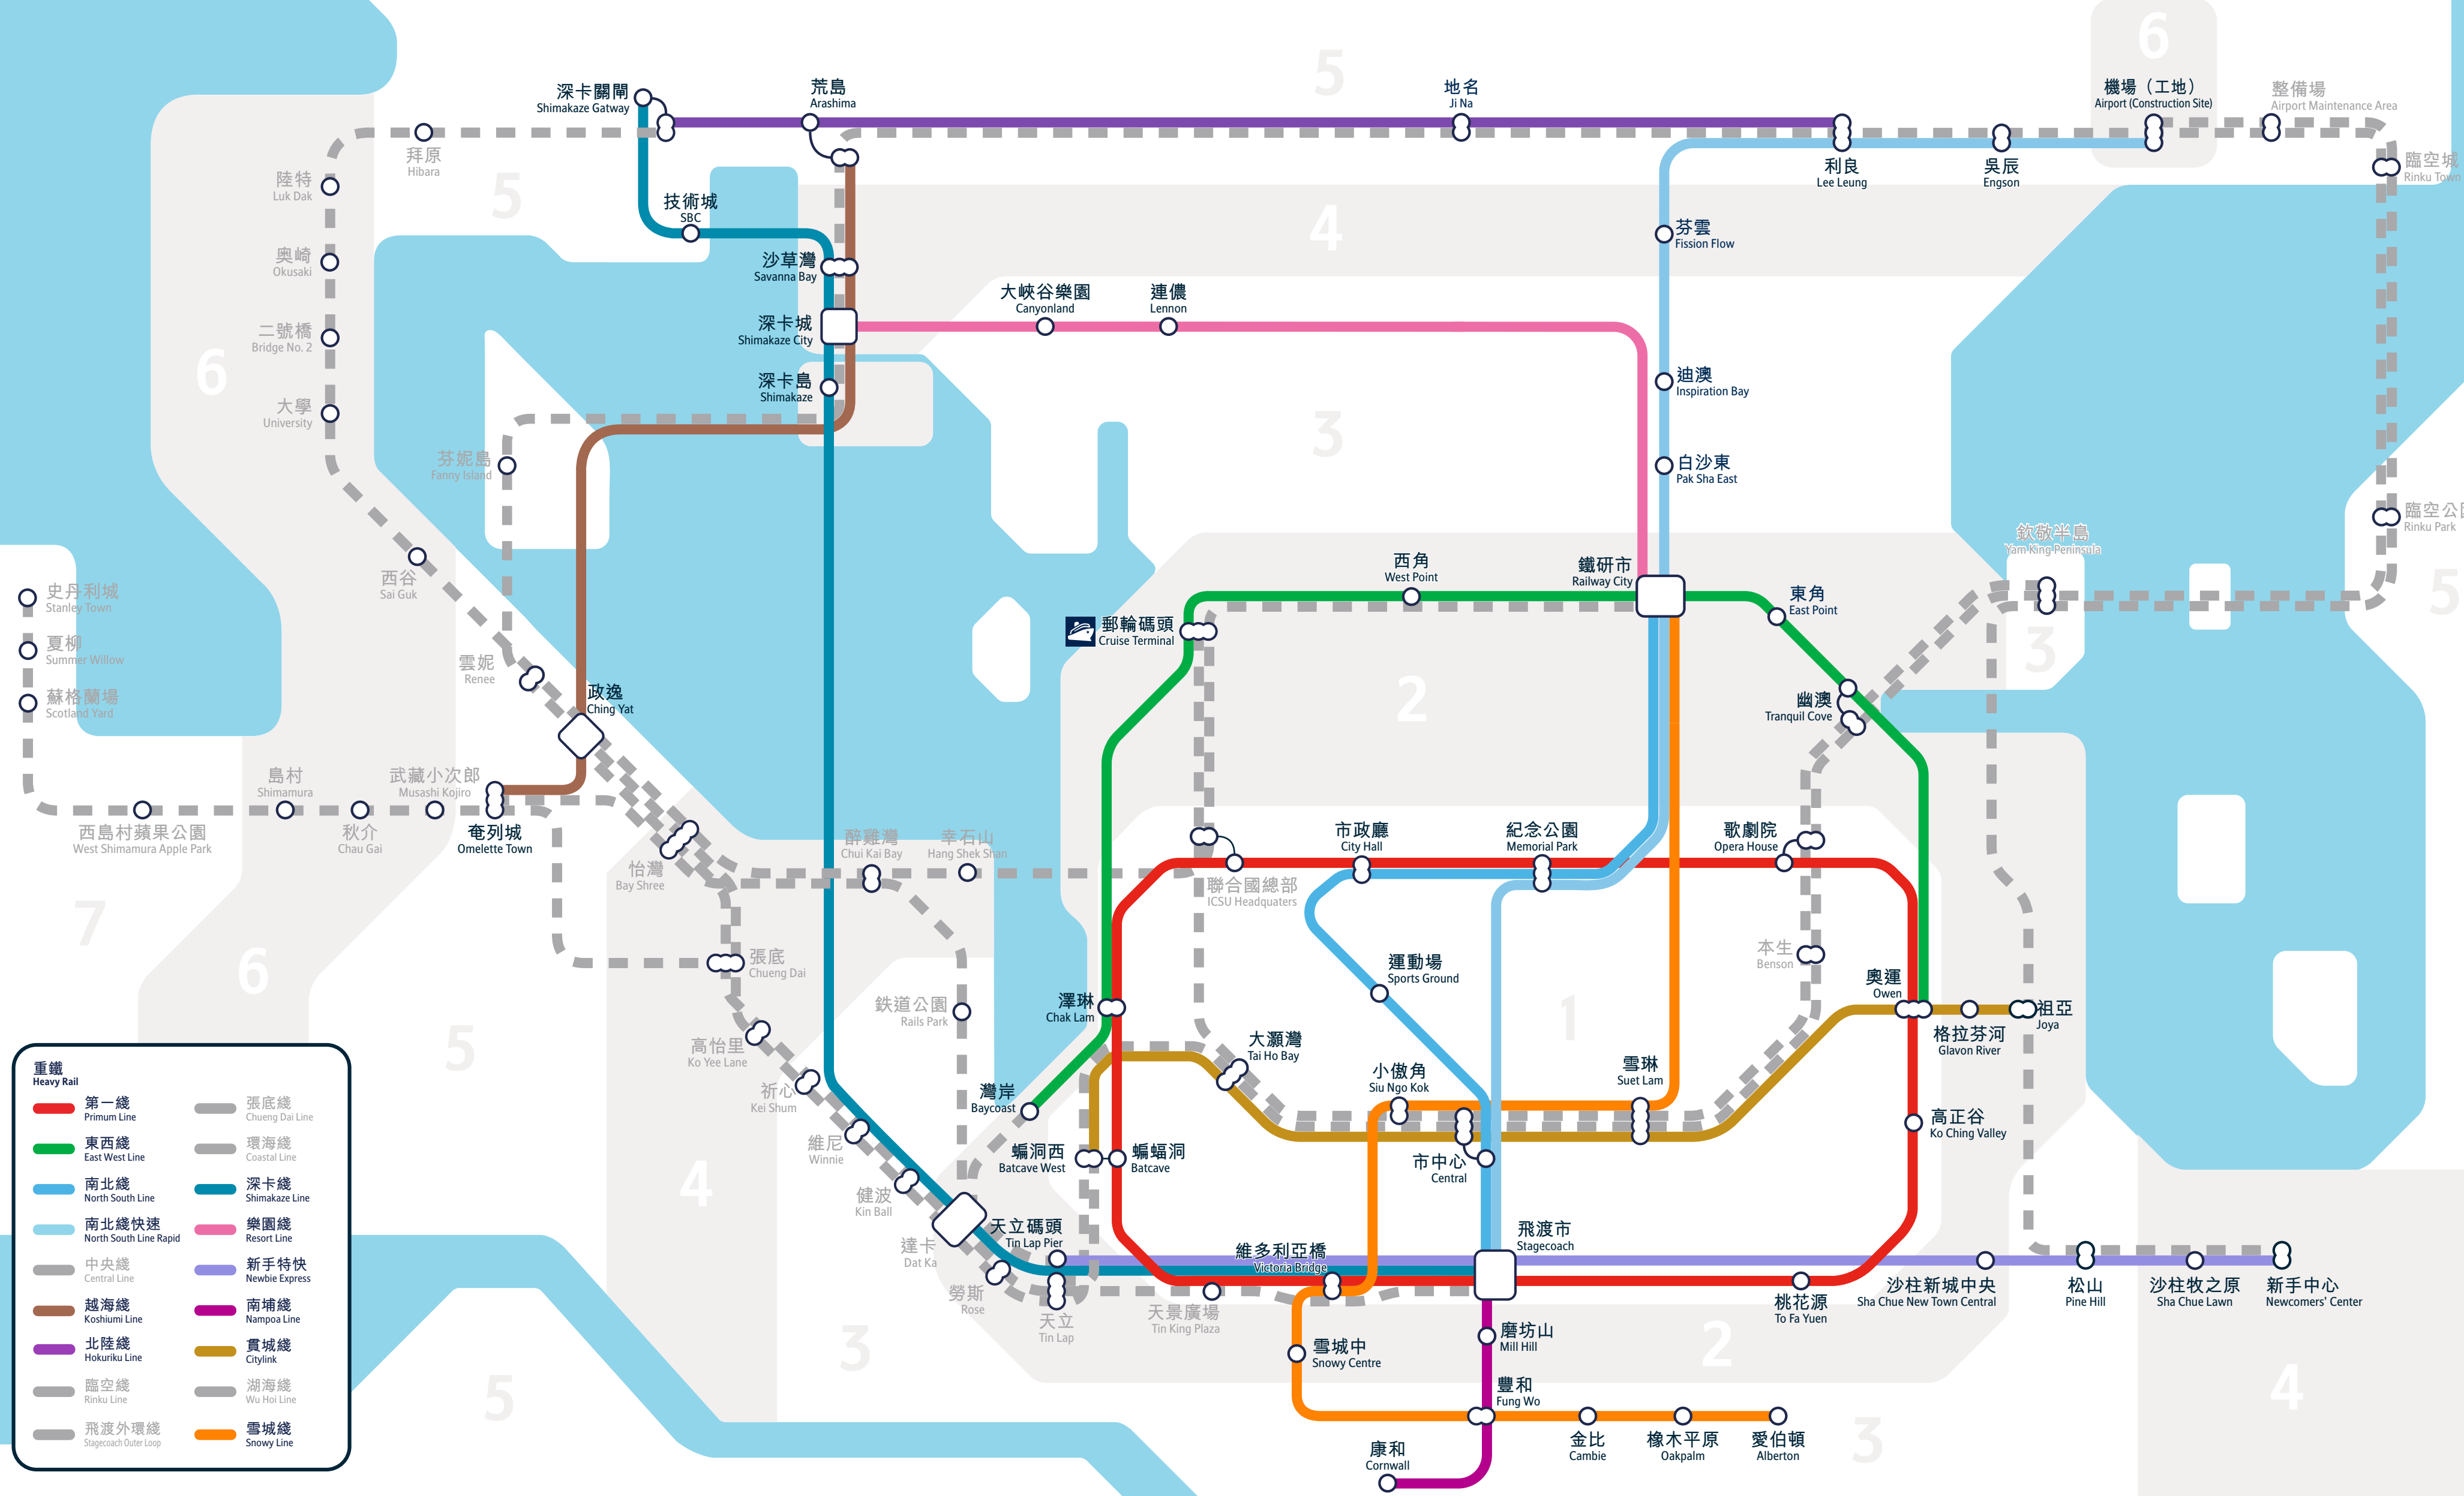

飛渡市鐵路路綫圖 City of Stagecoach Railway Map

- 重鐵 Heavy Rail**
- 第一綫 Primus Line
 - 東西綫 East West Line
 - 南北綫 North South Line
 - 南北綫快速 North South Line Rapid
 - 中央綫 Central Line
 - 越海綫 Koshiumi Line
 - 北陸綫 Hokuriku Line
 - 臨空綫 Rinku Line
 - 飛渡外環綫 Stagecoach Outer Loop
 - 張底綫 Chueng Dai Line
 - 環海綫 Coastal Line
 - 深卡綫 Shimakaze Line
 - 樂園綫 Resort Line
 - 新手特快 Newbie Express
 - 南埔綫 Nampo Line
 - 貴城綫 Citylink
 - 湖海綫 Wu Hai Line
 - 雪城綫 Snowy Line