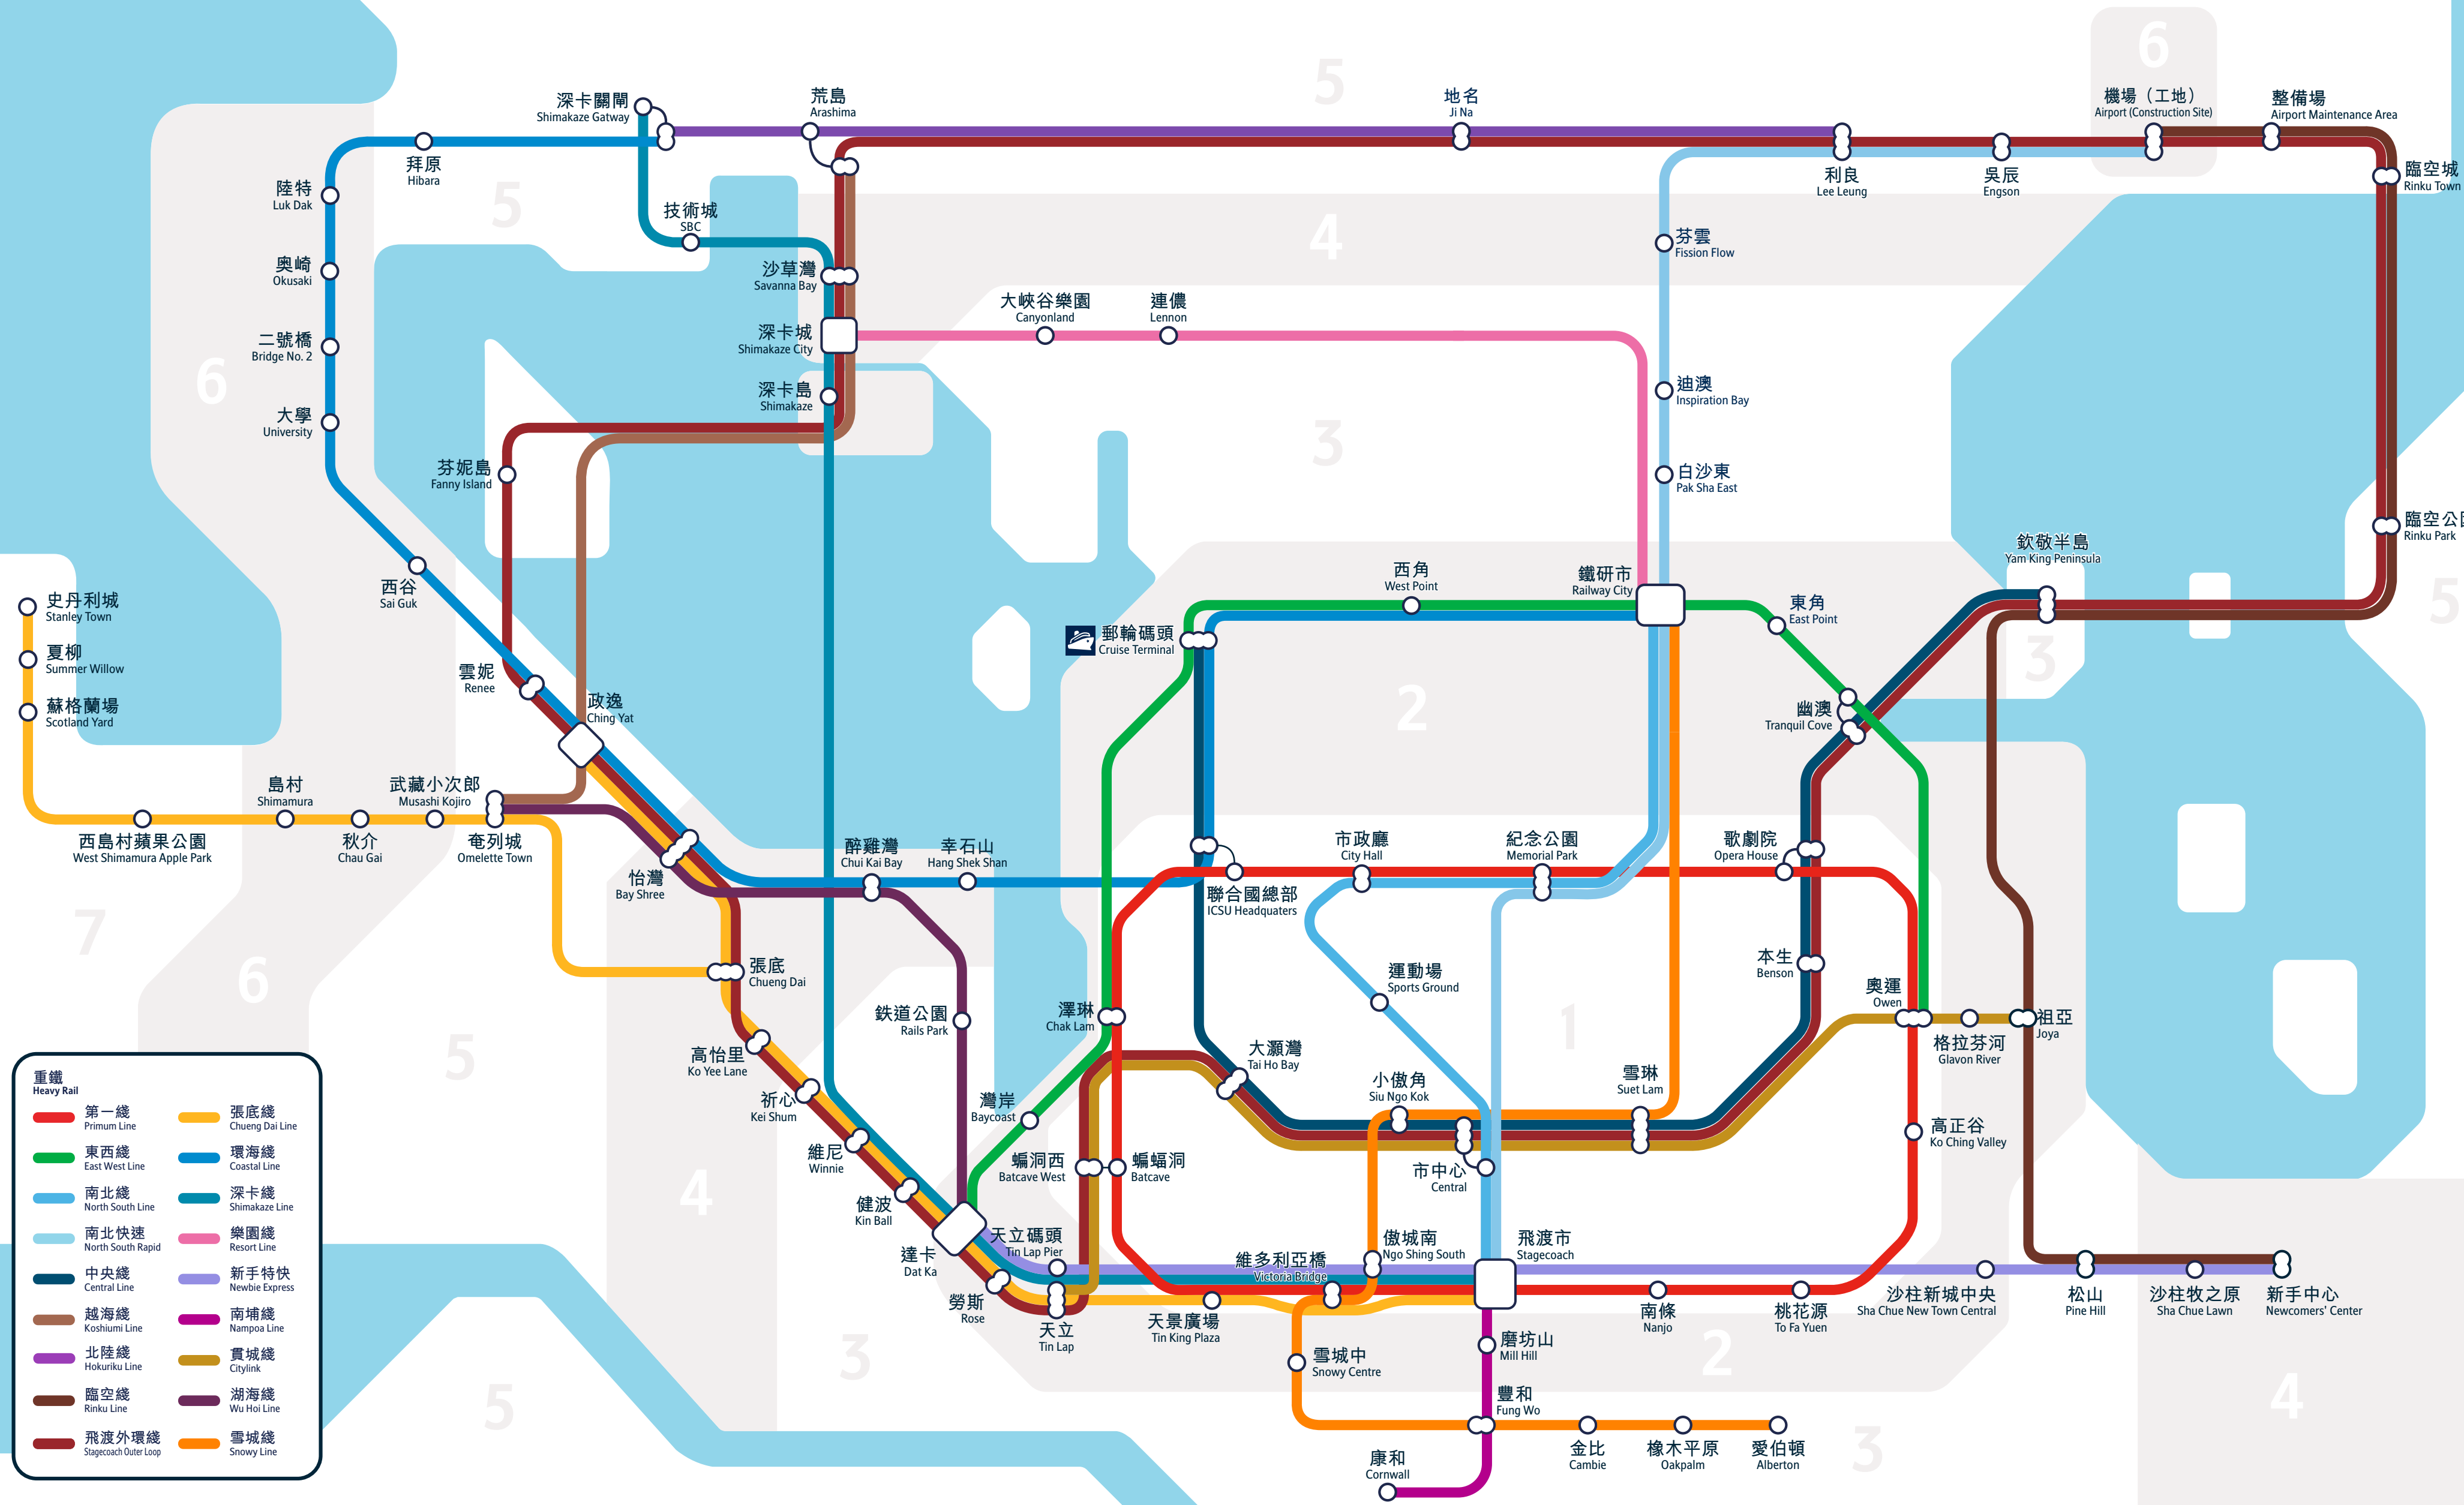

飛渡市鐵路路綫圖 City of Stagecoach Railway Map

- 重鐵**
Heavy Rail
- 第一綫 Primus Line
 - 東西綫 East West Line
 - 南北綫 North South Line
 - 南北快速 North South Rapid
 - 中央綫 Central Line
 - 越海綫 Koshiumi Line
 - 北陸綫 Hokuriku Line
 - 臨空綫 Rinku Line
 - 飛渡外環綫 Stagecoach Outer Loop
 - 張底綫 Chueng Dai Line
 - 環海綫 Coastal Line
 - 深卡綫 Shimakaze Line
 - 樂園綫 Resort Line
 - 新手特快 Newbie Express
 - 南埔綫 Nampo Line
 - 貫城綫 Citylink
 - 湖海綫 Wu Hoi Line
 - 雪城綫 Snowy Line